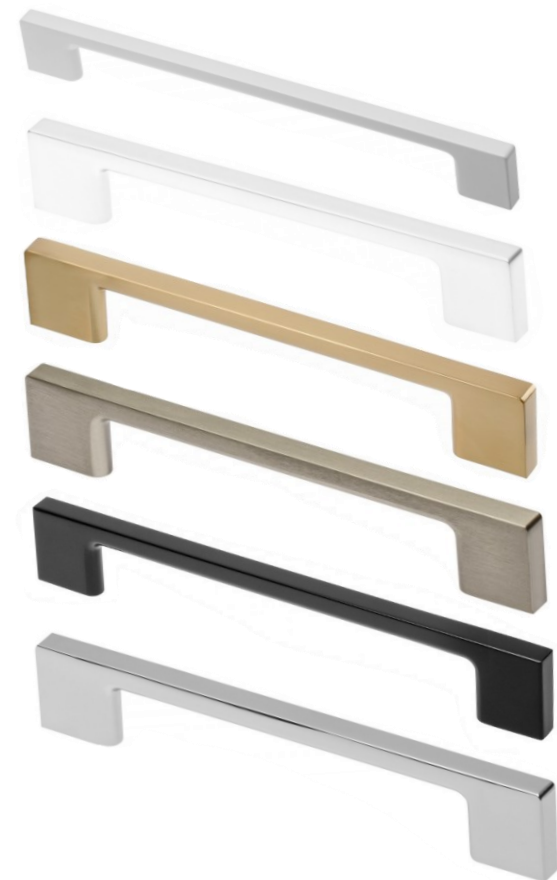

223/457/225/453/461/224/ 263/458/227/294/462/226/ 373/459/228/372/463/264/ 375/460/265/374/464/376/ 378/380/377/379

Šifra	Artikal	JM
RGUZ819128AL	223 Ručkica UZ819 128 alu	KOM
RGUZ819128B	457 Ručkica UZ819 128 bijela	KOM
RGUZ819128C	225 Ručkica UZ819 128 crna	KOM
RGUZ819128KR	453 Ručkica UZ819 128 krom	KOM
RGUZ819128M	461 Ručkica UZ819 128 mesing	KOM
RGUZ819128SAT	224 Ručkica UZ 819 128 saten	KOM
RGUZ819160AL	263 Ručkica UZ819 160 alu	KOM
RGUZ819160B	458 Ručkica UZ819 160 bijela	KOM
RGUZ819160C	227 Ručkica UZ819 160 crna	KOM
RGUZ819160KR	294 Ručkica UZ819 160 krom	KOM
RGUZ819160M	462 Ručkica UZ819 160 mesing	KOM
RGUZ819160SAT	226 Ručkica UZ819 160 saten	KOM
RGUZ819192ALU	373 Ručkica UZ819 192 aluminij	KOM
RGUZ819192B	459 Ručkica UZ819 192 bijela	KOM
RGUZ819192C	228 Ručkica UZ819 192 crna	KOM
RGUZ819192KR	372 Ručkica UZ819 192 krom	KOM
RGUZ819192M	463 Ručkica UZ819 192 mesing	KOM
RGUZ819192SAT	264 Ručkica UZ819 192 saten	KOM
RGUZ819256ALU	375 Ručkica UZ819 256 alu	KOM
RGUZ819256B	460 Ručkica UZ819 256 bijela	KOM
RGUZ819256C	265 Ručkica UZ819 256 crna	KOM
RGUZ819256KR	374 Ručkica UZ819 256 krom	KOM
RGUZ819256M	464 Ručkica UZ819 256 mesing	KOM
RGUZ819256SAT	376 Ručkica UZ819 256 saten	KOM
RGUZ819320ALU	378 Ručkica UZ819 320 alu	KOM
RGUZ819320C	380 Ručkica UZ819 320 crna	KOM
RGUZ819320KR	377 Ručkica UZ819 320 krom	KOM
RGUZ819320SAT	379 Ručkica UZ819 320 saten	KOM